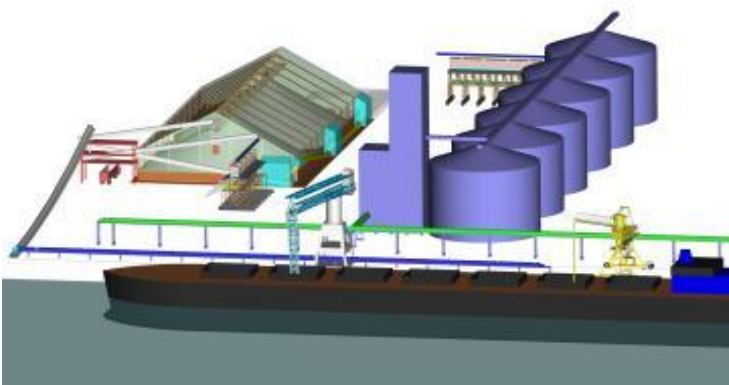

Tel. : + 82 52 228 3408
Fax : + 82 52 228 3388
www.taeyoung.co.kr

PYEONGTAEK DANGJIN PORT	1 NIV 400	2011
Dangjin		
Tel. : + 82 31 683 03 13		
Fax : + 82 31 680 72 12		

SUN KWANG CO. LTD	1 SIMPORTER 800 TPH	2012
Gunsan		
Tel. : + 92 32 880 65 26		
Fax : + 92 32 888 05 09		

**Corée du Sud / South Korea /
Corea del Sur**

TAE YOUNG GRAIN TERMINAL	1 NIV 500 tph	2018
Port of Pyeongtaek		

Pakistan / Pakistan / Pakistán

KHAN BROTHERS AND ASSOCIATES	2 NIV 160	1986
Karachi		
Tel. : + 92 21 56 10 277		
Fax : + 92 21 56 10 763		

FAUJI AKBAR PORTIA MARINE TERMINAL PVT LTD - FAP	1 TERMINAL A GRAIN ET 1 TERMINAL A ENGRAIS INCLUANT :	2010
Port Qasim		
Tel. : + 92 21 567 42 32		
Fax : + 92 21 567 42 33		
www.fauji.org.pk		

1 NIV 600
1 SIMPORTER 1000 TPH
Convoyeurs
12 stations d'ensachage
1 silo à fond plat de 40 000 m³
(silo fourni par CHIEF)
Génie civil, engineering, analyse process

**1 GRAIN TERMINAL AND 1 FERTILIZER
TERMINAL INCLUDING :**

1 NIV 600
1 SIMPORTER 1000 TPH
Conveyors
12 bagging stations
1 flat storage building of 40 000 m³
(silo supplied by CHIEF)
Civil engineering works, engineering,