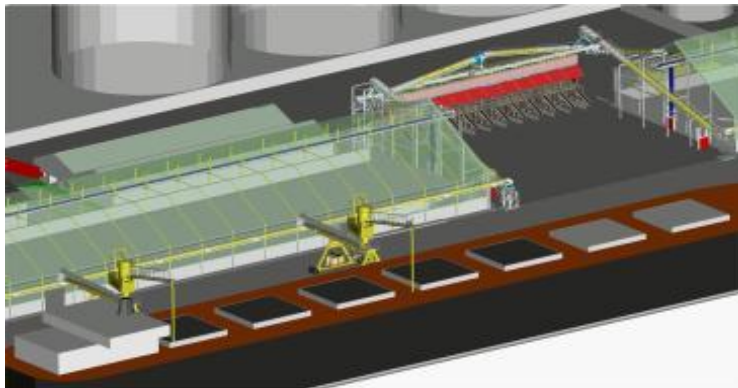

Djibouti

SDTV

Société Djiboutienne de Gestion du Terminal Vraquier
Djibouti

Tel. : + 253 35 82 76

Fax : + 253 35 82 79

www.sdtv.dj

Le terminal est conçu pour la manutention de
 $\pm 1\ 000\ 000$ tonnes par an

The terminal is designed for the handling of a total of
 $\pm 1\ 000\ 000$ tons per year

El terminal esta previsto para la manutención de $\pm 1\ 000\ 000$
de toneladas per año

1 TERMINAL A GRAIN ET 1 TERMINAL A ENGRAIS INCLUANT :

2 NIV 300 D
Grue
Convoyeurs
12 stations d'ensachage
2 silos à fond plat de 40 000 m³
2 machines mobiles type 100 Diesel
Génie civil, engineering, analyse process

1 GRAIN TERMINAL AND 1 FERTILIZER TERMINAL INCLUDING :

2 NIV 300 D
Crane
Conveyors
12 bagging stations
2 flat storage buildings of 40 000 m³
2 mobile machines type 100 Diesel
Civil engineering works, engineering,
process analysis

1 TERMINAL DE GRANOS Y 1 TERMINAL DE ABONOS INCLUYENDO :

2 NIV 300 D
Grua
Transportadores
12 instalaciones de ensacado
2 silos de fondo plano de 40 000 m³
2 maquinas moviles tipo 100 Diesel
Ingeniera civil, engineering, estudios de
los procesos

PORT OF DJIBOUTI

Djibouti

Tel. : + 253 21 32 75 36

www.portdedjibouti.com

Le terminal est conçu pour la manutention de
 $\pm 2\ 000\ 000$ tonnes par an

The terminal is designed for the handling of a total of
 $\pm 2\ 000\ 000$ tons per year

El terminal esta previsto para la manutención de $\pm 2\ 000\ 000$
de toneladas per año

1 TERMINAL A GRAIN ET 1 TERMINAL A ENGRAIS INCLUANT :

1 NIV 600 tph / 500 kW
Convoyeurs
1 trémie sur pneus
14 stations d'ensachage (60 t/h)
2 silos à fond plat de 42 500 T (grain)
2 silos à fond plat de 72 500 T (engrais)
2 stations de chargement de camions en vrac
2 trémies de réception en vrac
Génie civil, engineering, analyse process